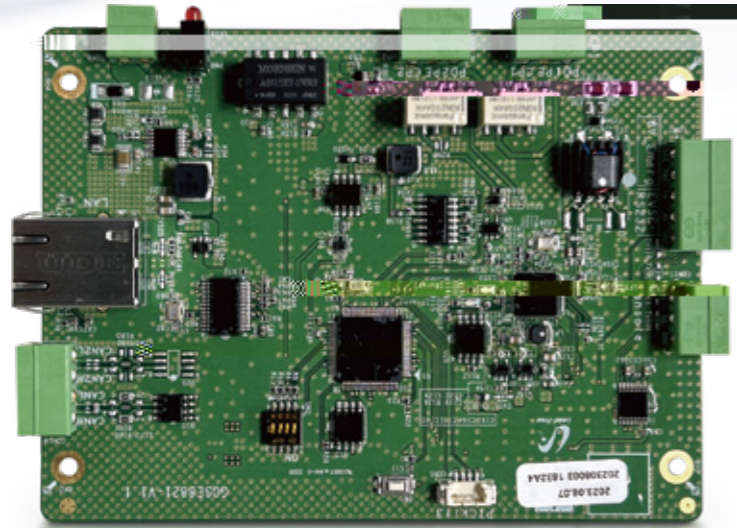

(TCU)

POS M1 QR

4G WIFI

(PLC

R&D

>3000

35% ▽

1990